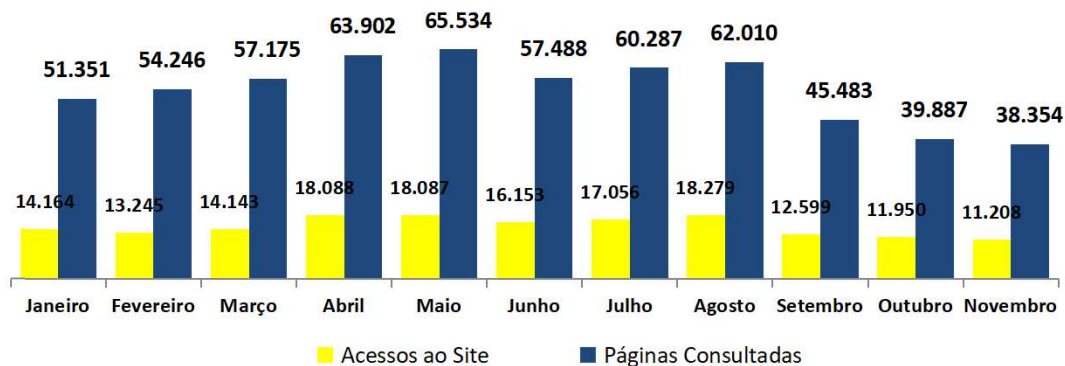

Período: NOVEMBRO de 2021\*

### Páginas mais visualizadas em Novembro

### ACESSOS AO PORTAL DA TRANSPARÊNCIA Acumulado 2021

Páginas visualizadas em Novembro: 38.354  
Páginas visualizadas no ano: 595.717