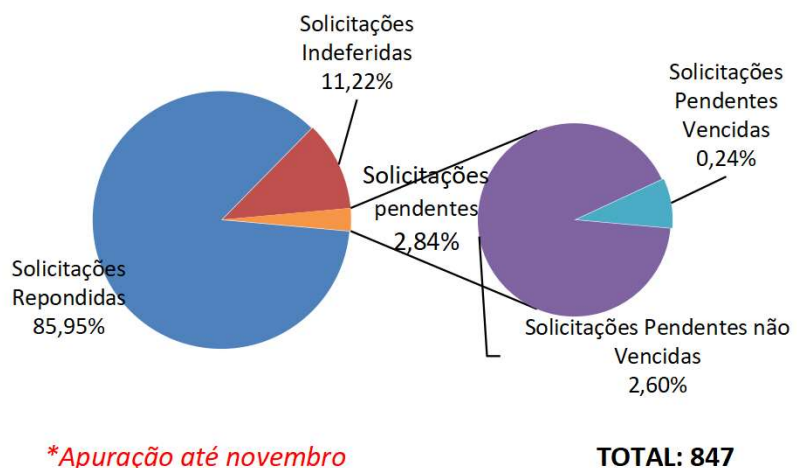

Período: NOVEMBRO de 2021\*

### Páginas mais visualizadas em Novembro

### ACESSOS AO PORTAL DA TRANSPARÊNCIA Acumulado 2021

Páginas visualizadas em Novembro: 38.354  
Páginas visualizadas no ano: 595.717

### Pedidos de Acesso à Informação Acumulado 2021