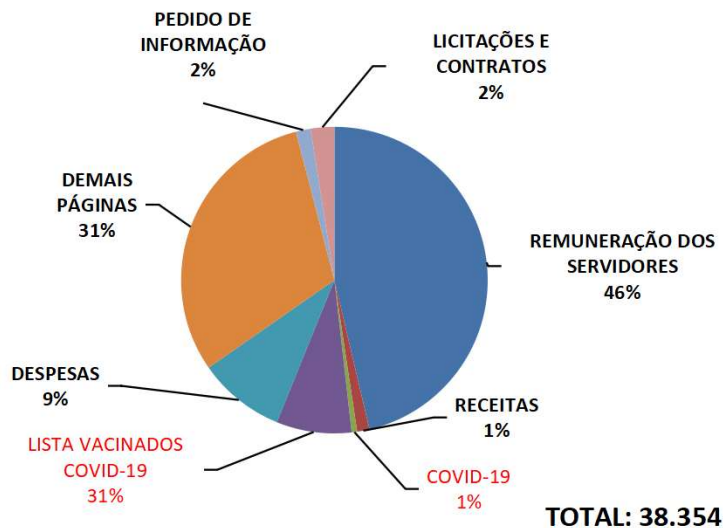

Período: NOVEMBRO de 2021\*

### Páginas mais visualizadas em Novembro

### ACESSOS AO PORTAL DA TRANSPARÊNCIA Acumulado 2021

Páginas visualizadas em Novembro: 38.354  
Páginas visualizadas no ano: 595.717