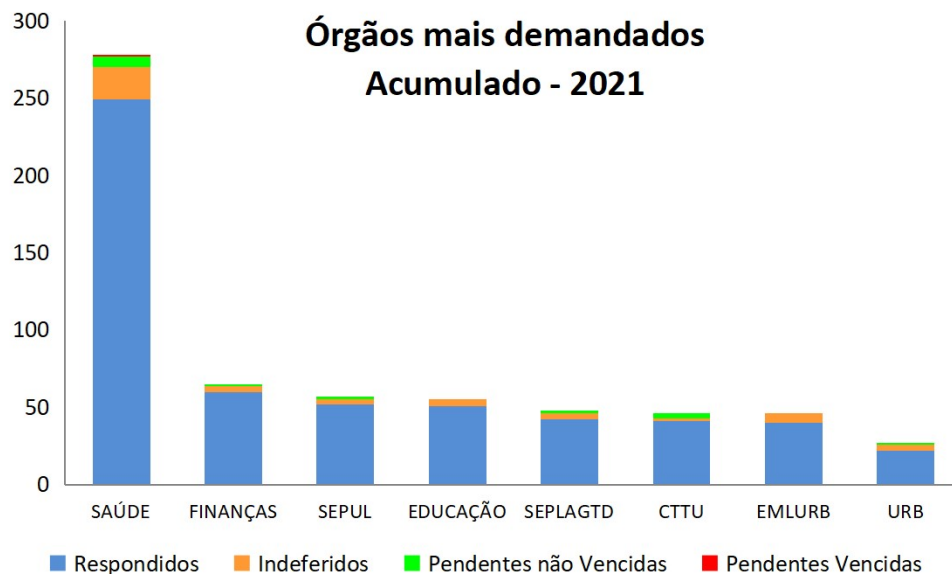

Órgãos mais demandados Acumulado - 2021

*Apuração até novembro

*Outros dados podem ser consultados no link: <http://transparencia.recife.pe.gov.br/codigos/web/lai/consultaPedido.php#result>